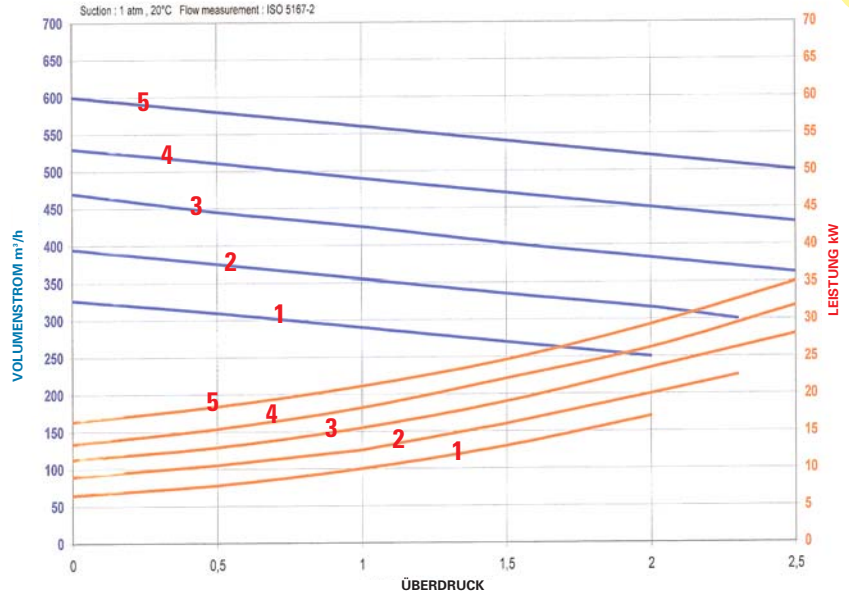

Schraubenkompressor B 600

Der Kompakte - 250 bis 600 m³/h -

Drehzahl (U/min)

KOMPRESSOR DREHZAHL

VERSION	1	2	3	4	5
13R	780	910	1040	1170	1300
15L	900	1050	1200	1350	1500
19R	1170	1365	1560	1755	1950
20R	1200	1400	1600	1800	2000
22L	1320	1580	1800	2035	2250
30R	1800	2100	2400	2700	3000

Volumenstrom (m³/h) / Leistung (kW)