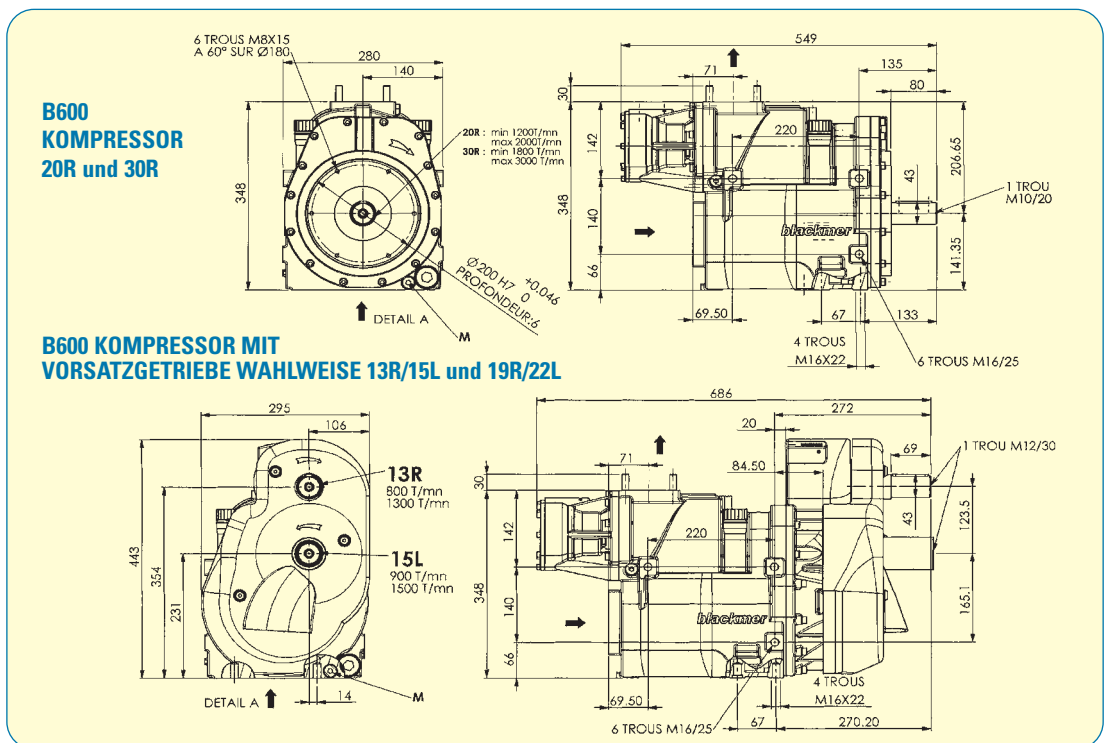

Drehmoment / Überdruck (Nm)

VERSION	Druck (bar)*		
	1.5	2.0	2.5
13R	180	210	260
15L	160	180	220
19R	120	150	170
20R	120	140	170
22L	110	130	150
30R	80	90	110

*bei voller Geschwindigkeit